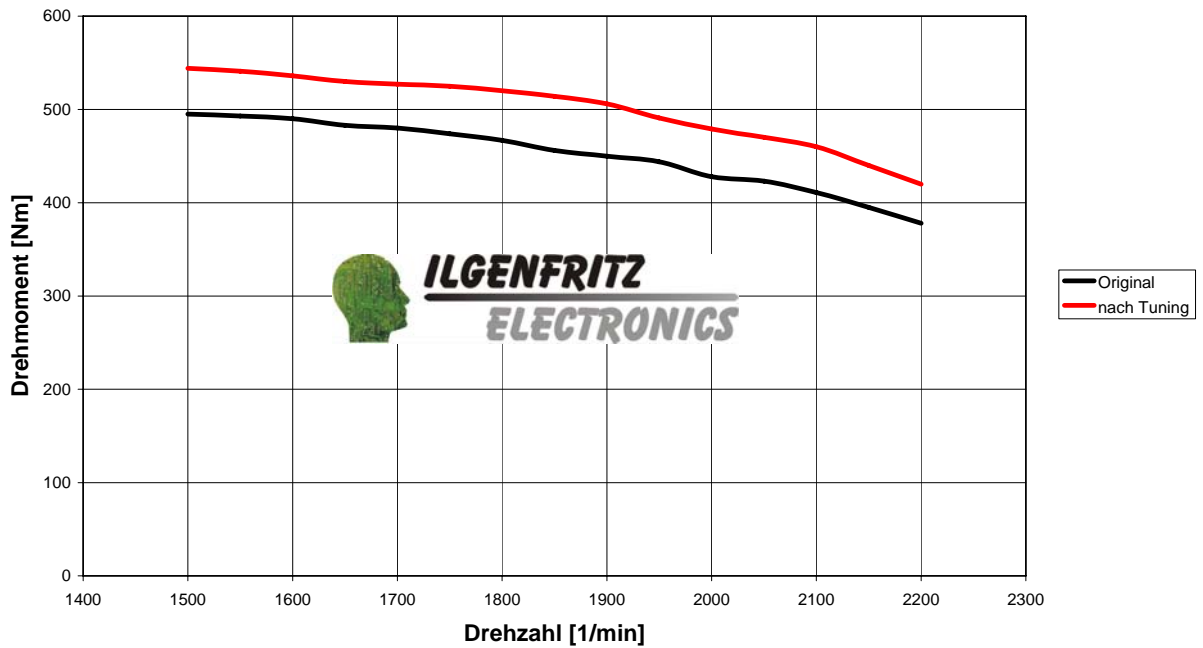

# Kennlinie John Deere 6620SE

Drehzahl / Drehmomentkennlinie an der Zapfwelle gemessen

Drehzahl / Leistungskennlinie an der Zapfwelle gemessen